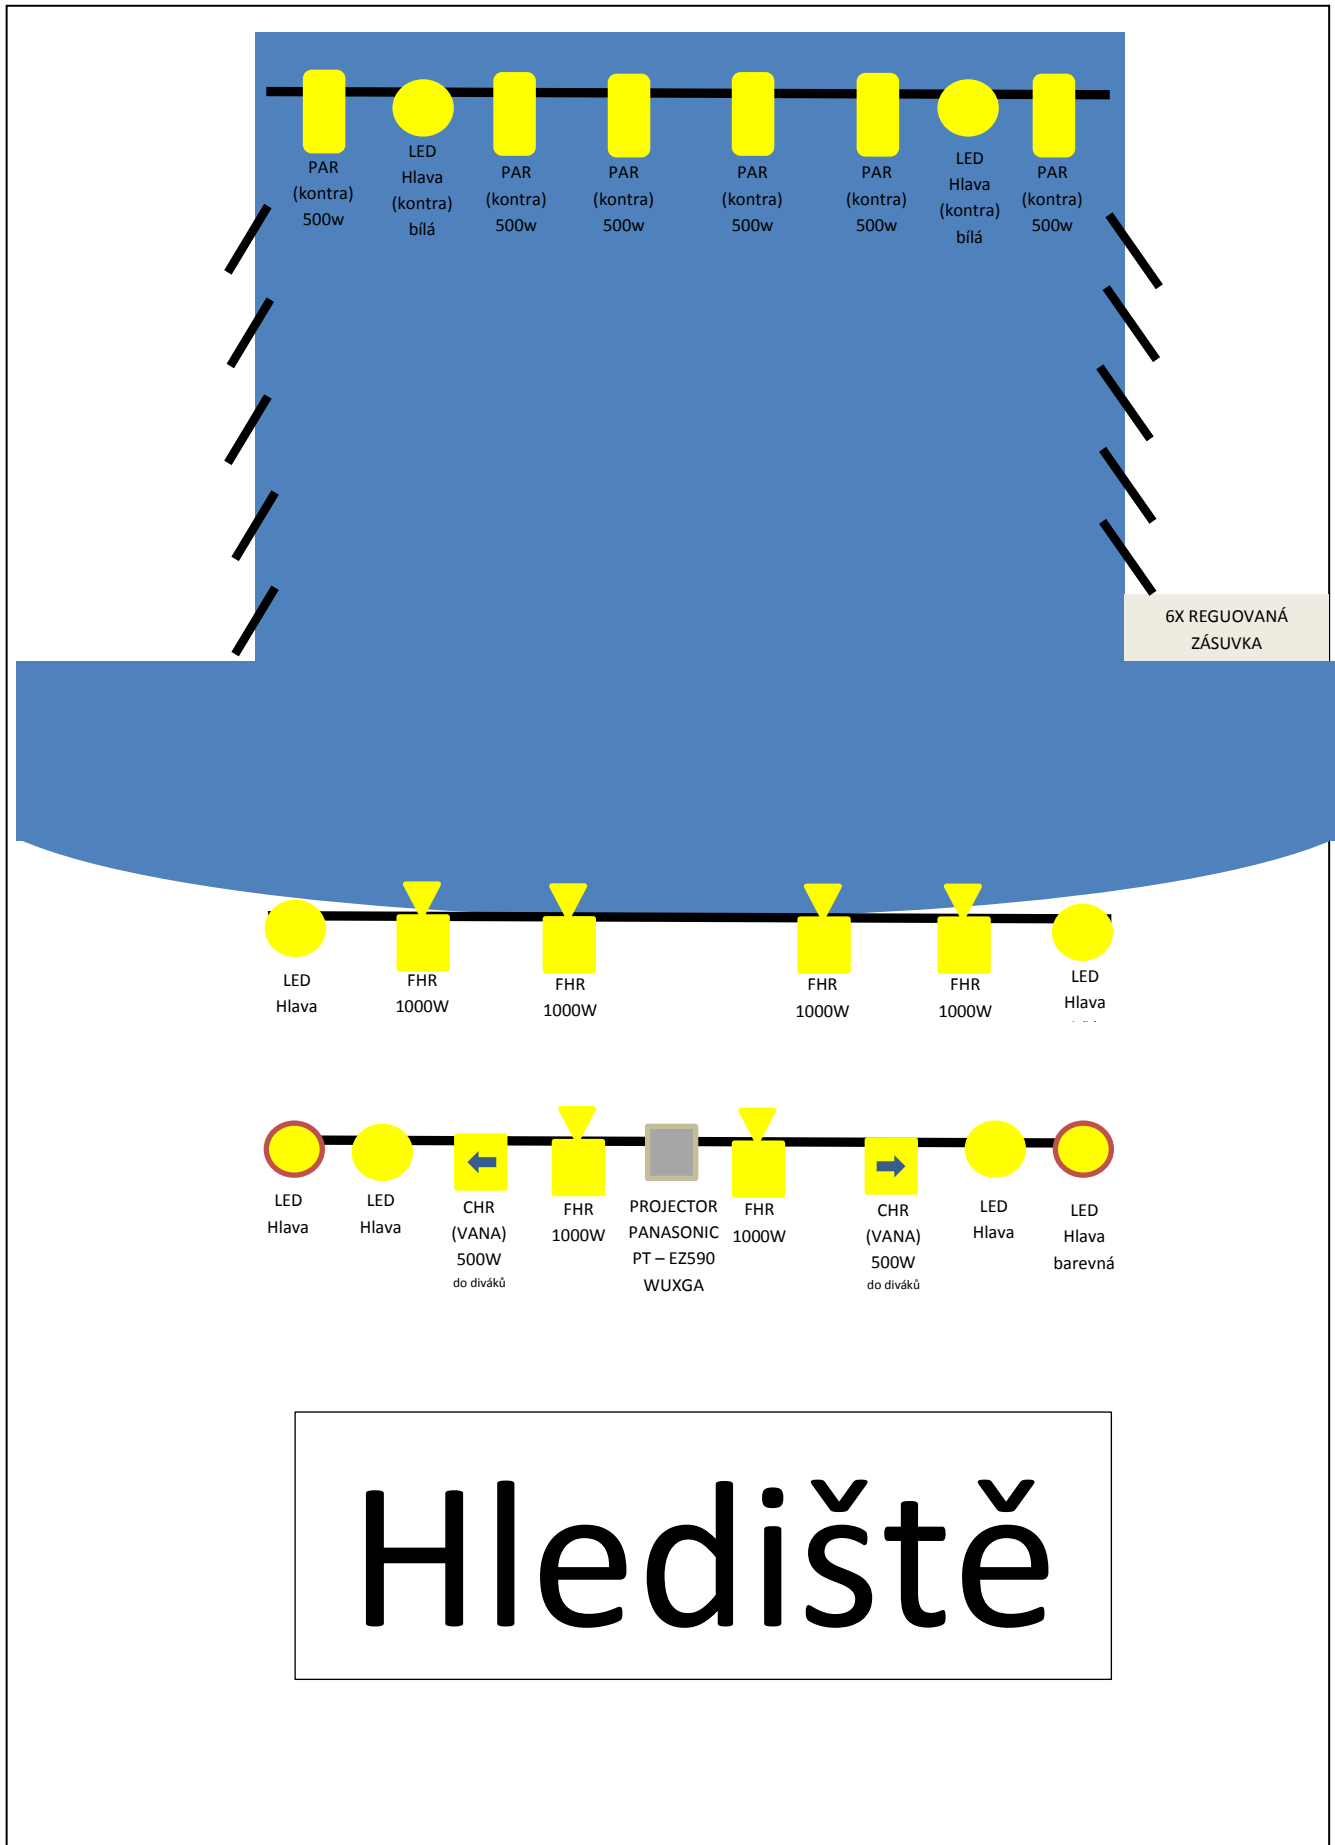

ŠATNY

Hlediště

zvukař/osvětlovač

Osvětlovací pult 20 submaster