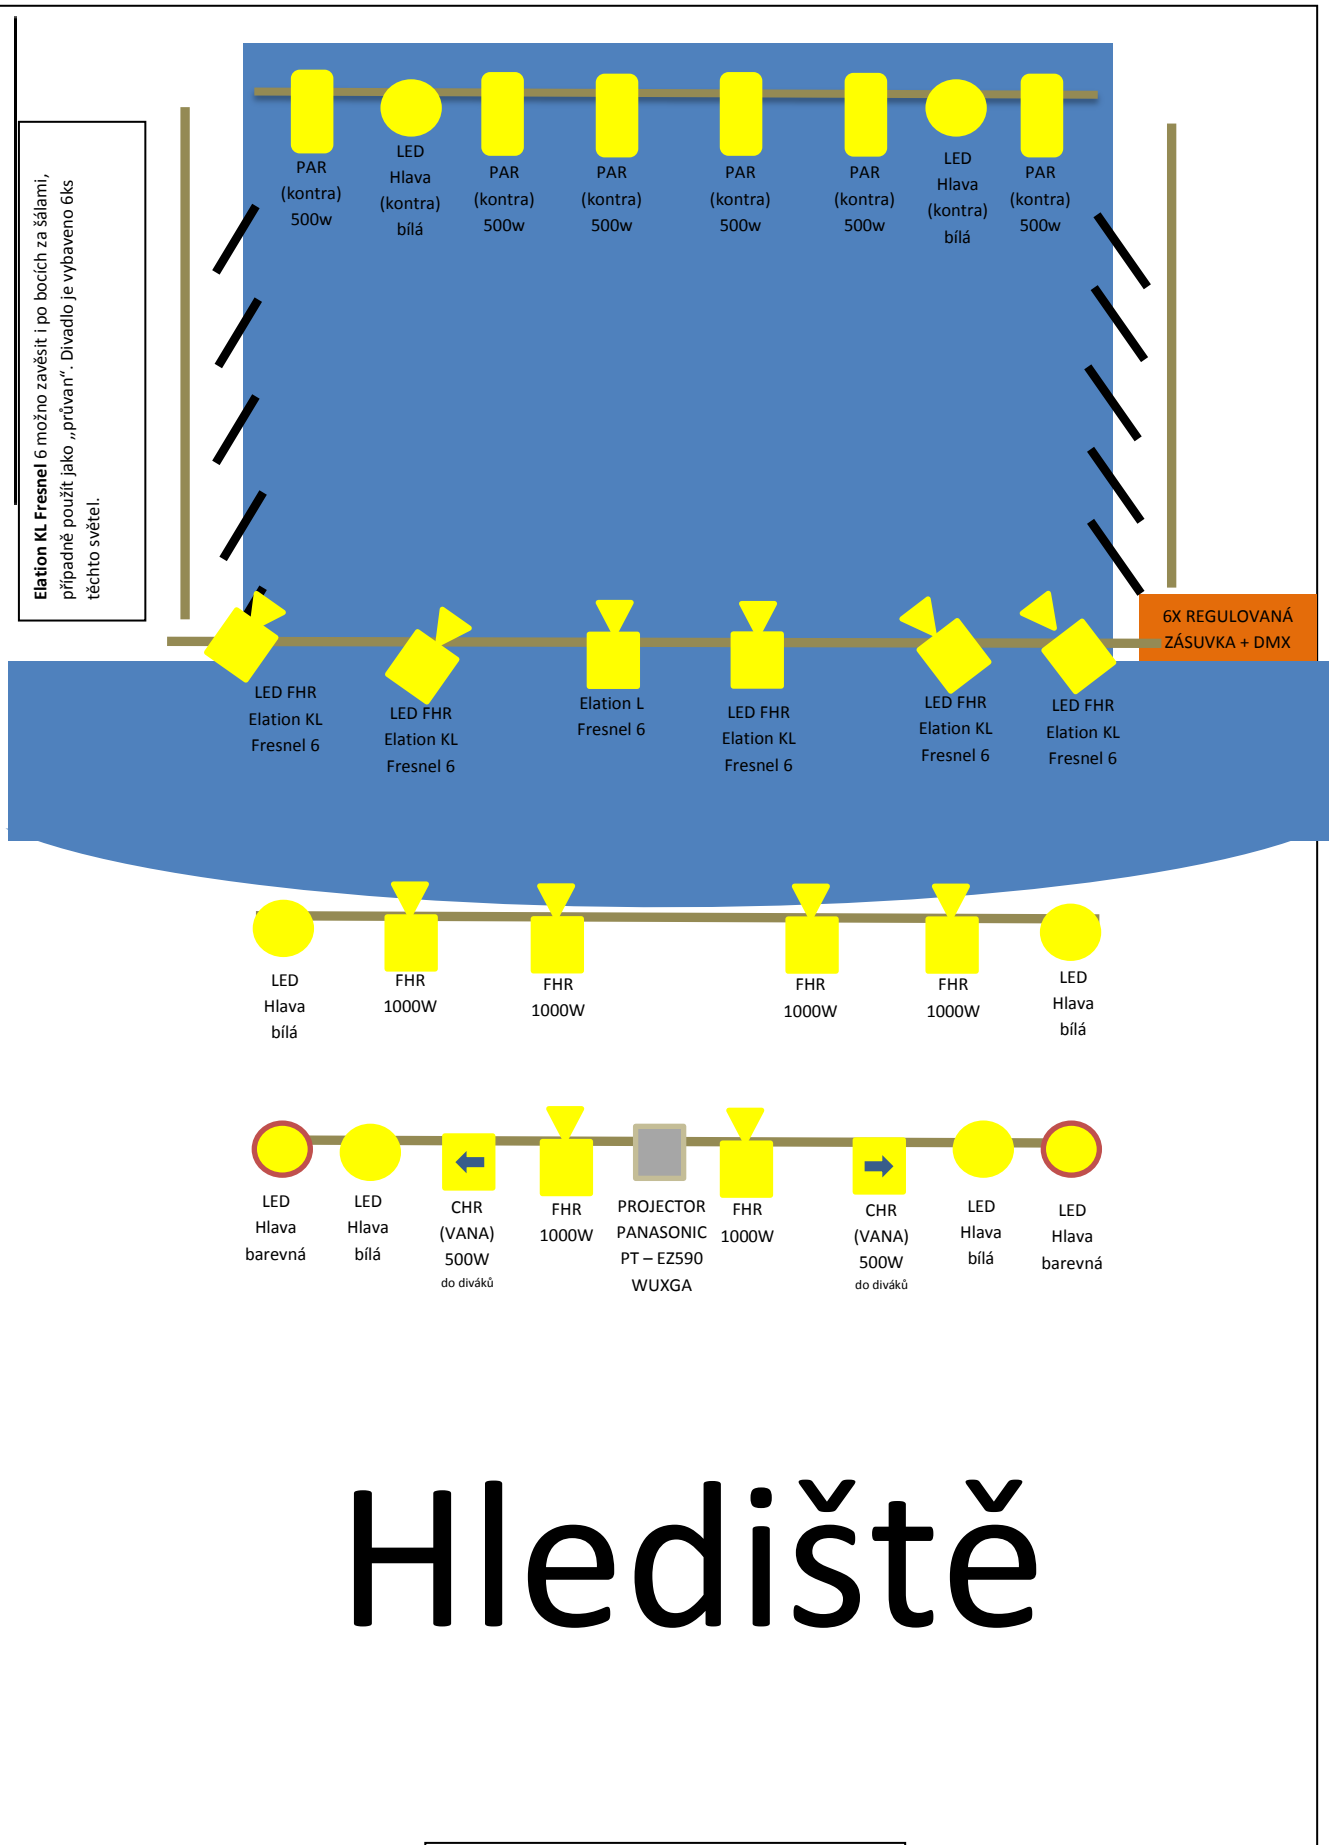

Vysvětlivky:

■ Světlo

▬ šála

▬ rampa na zavěšení světel

HERECKÉ ŠATNY

Elation KL Fresnel 6 možno zavěsit i po bocích za šálami, případně použít jako „průvan“. Divadlo je vybaveno 6ks těchto světel.

zvukař/osvětlovač
Osvětlovací pult ETC COLOUR SOURCE 20